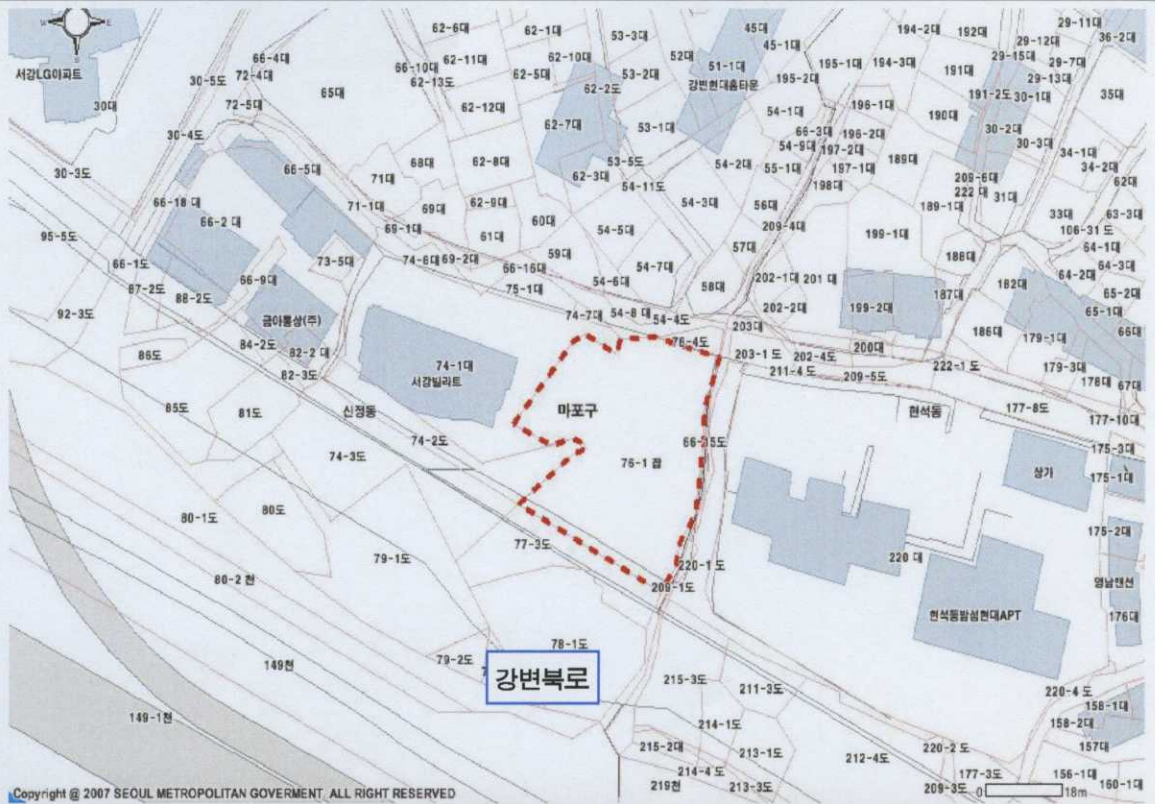

붙 임 : 위치도 및 현황사진 각1부.

■ 위치도 및 현황사진

● 양화진공원 - 합정동 139-21일대

위 치 도

현황사진

● 양화진공원(외국인 묘지공원 전면) - 합정동 142-9

위 치 도

현황사진

● 현석동 마을마당 - 현석동 1-5번지

위 치 도

현황사진

● 서강나루 공원 - 항전동 165-5번지 일대

위 치 도

현황사진

● 밤섬공원 - 신정동 76-1번지

위 치 도