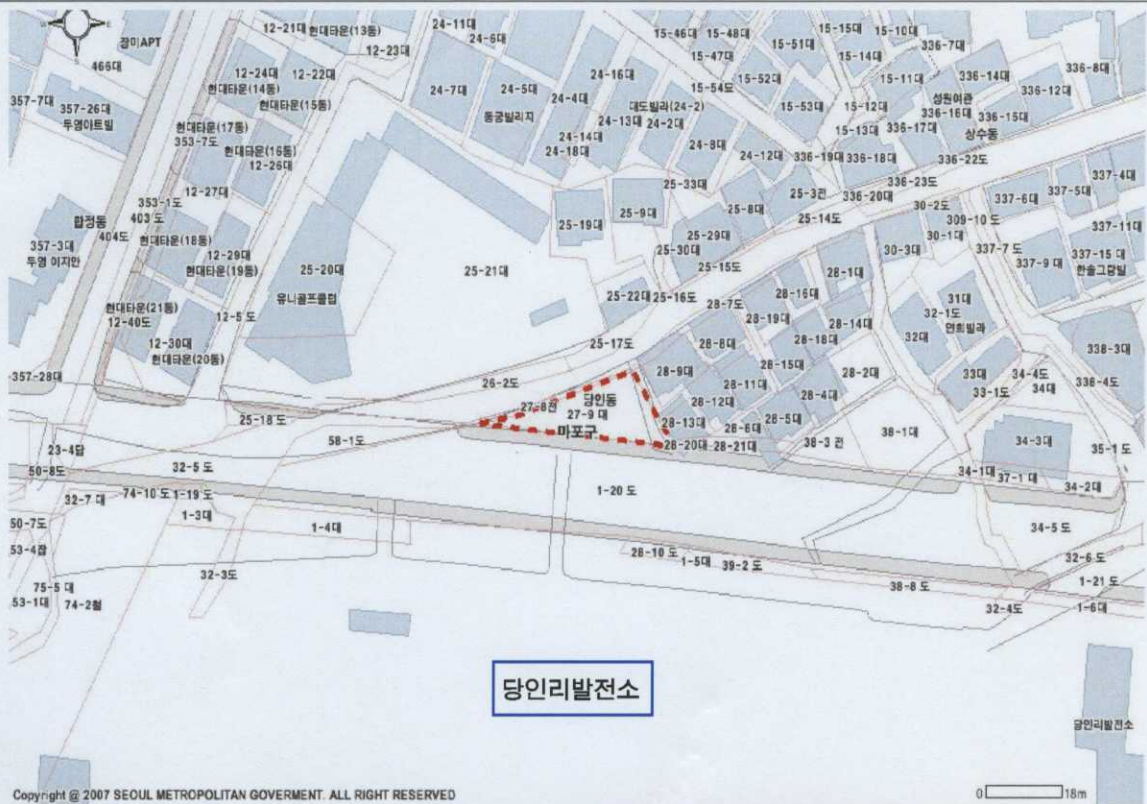

● 당인동 마을숲 - 당인동 27-9번지

위 치 도