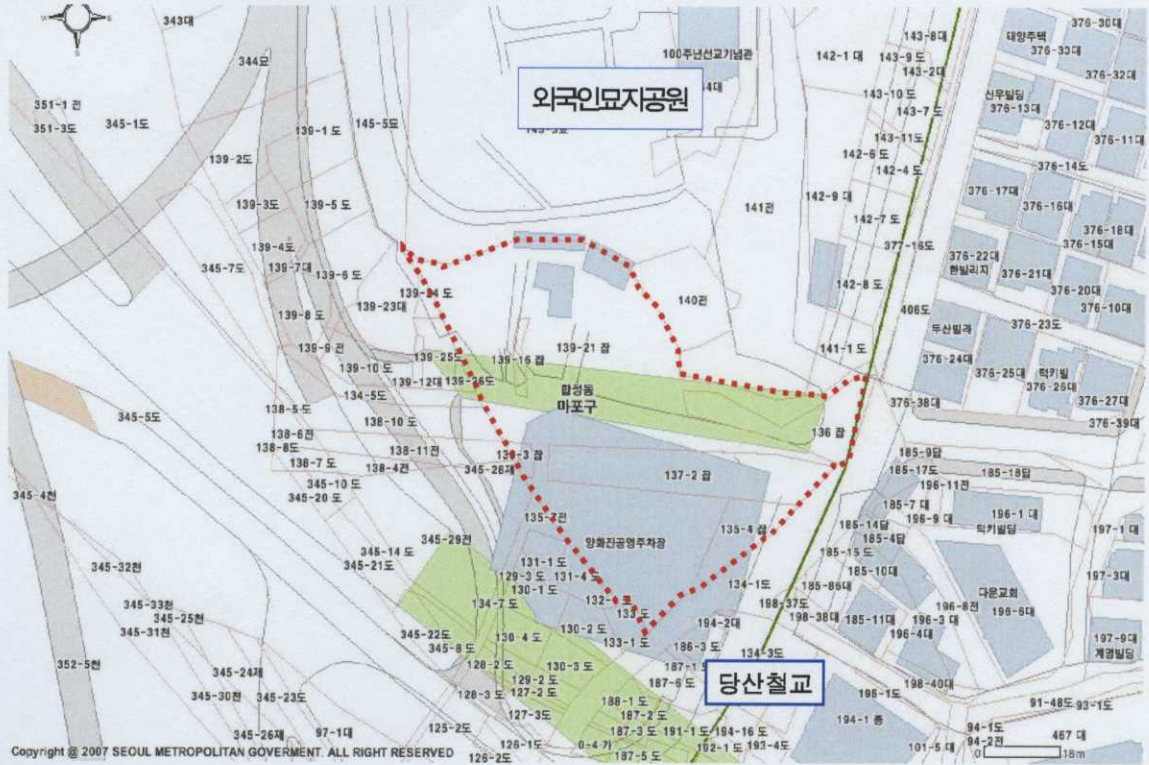

■ 환경성 검토결과

- 환경성 검토 : 특이사항 없음
- 사 유 : 대상지는 마을마당 및 소규모 공원으로 조성관리하고 있는 곳으로 체계적인 공원관리를 위하여 현황에 맞도록 도시계획시설을 변경(공공공지 ⇒ 공원) 하는 사항으로 현재와 미래 토지이용에 큰 변화가 없을 것으로 판단됨.

■ 예산수반 사항 : 비 예산

■ 추진경과 및 향후 추진계획

- '04 ~ '05 : 마을마당 및 소규모 공원 조성
- '08.1.31 ~ '08.2.14 : 도시계획시설 변경을 위한 도시관리계획(안) 열람·공고
※ 의견사항 : 없 음
- '08.4.9 ~ '08.10 : 공원조성 기본계획 변경용역 시행
- '08.9 : 마포구 도시계획위원회 상정심의(예정)
- '08.10 : 도시계획시설 변경결정(공공공지 ⇒ 공원)

붙 임 : 위치도 및 현황사진 각1부.

■ 위치도 및 현황사진

● 양화진공원 - 합정동 139-21일대

위 치 도

현황사진

● 양화진공원(외국인 묘지공원 전면) - 합정동 142-9

위 치 도

현황사진

● 현석동 마을마당 - 현석동 1-5번지

위 치 도

현황사진

● 서강나루 공원 - 항전동 165-5번지 일대

위 치 도

현황사진

● 밤섬공원 - 신정동 76-1번지

위 치 도