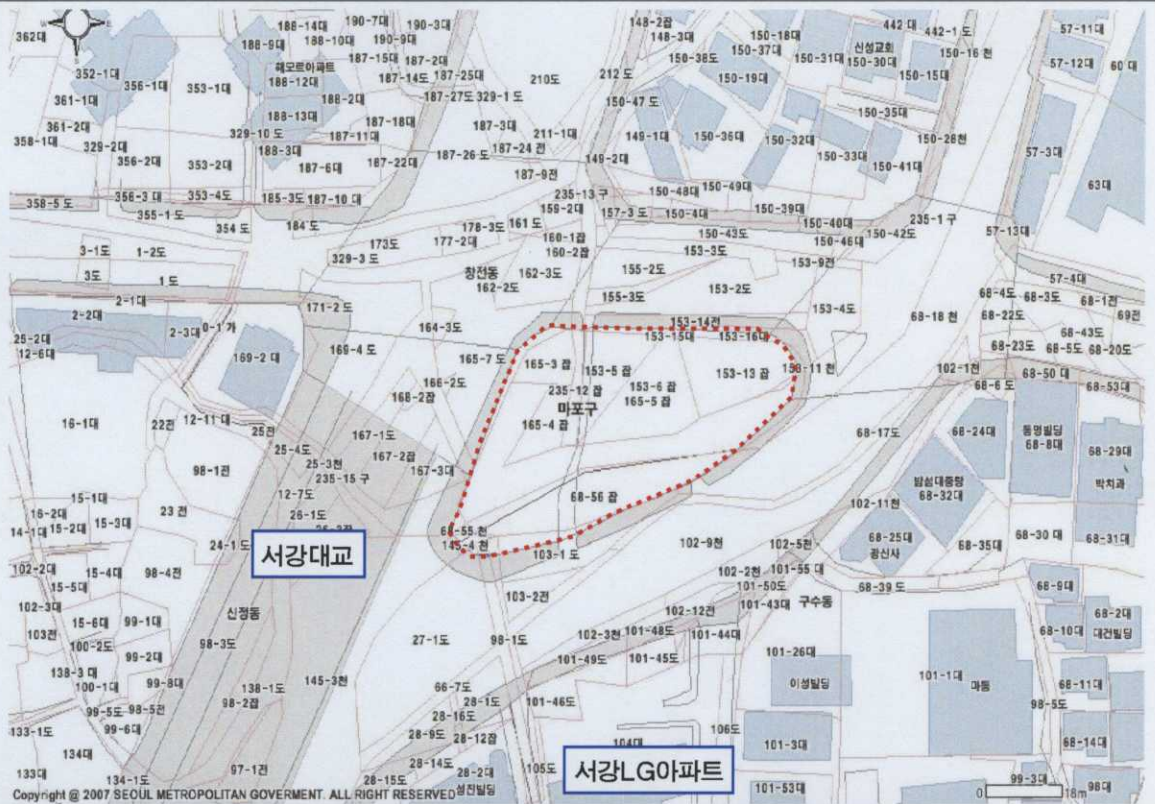

붙 임 : 위치도 및 현황사진 각1부.

■ 위치도 및 현황사진

● 양화진공원 - 합정동 139-21일대

위 치 도

현황사진

● 양화진공원(외국인 묘지공원 전면) - 합정동 142-9

위 치 도

현황사진

● 현석동 마을마당 - 현석동 1-5번지

위 치 도

현황사진

● 서강나루 공원 - 항전동 165-5번지 일대

위 치 도

현황사진

● 밤섬공원 - 신정동 76-1번지

위 치 도