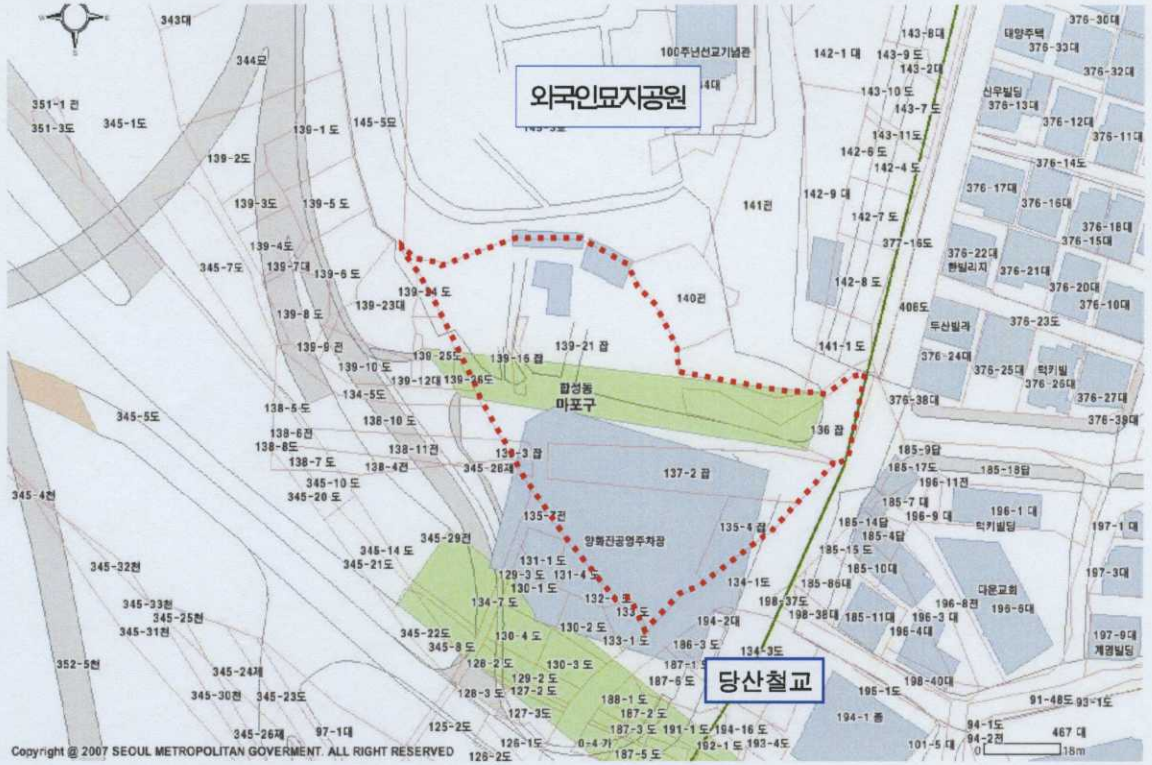

■ 위치도 및 현황사진

● 양화진공원 - 합정동 139-21일대

위 치 도