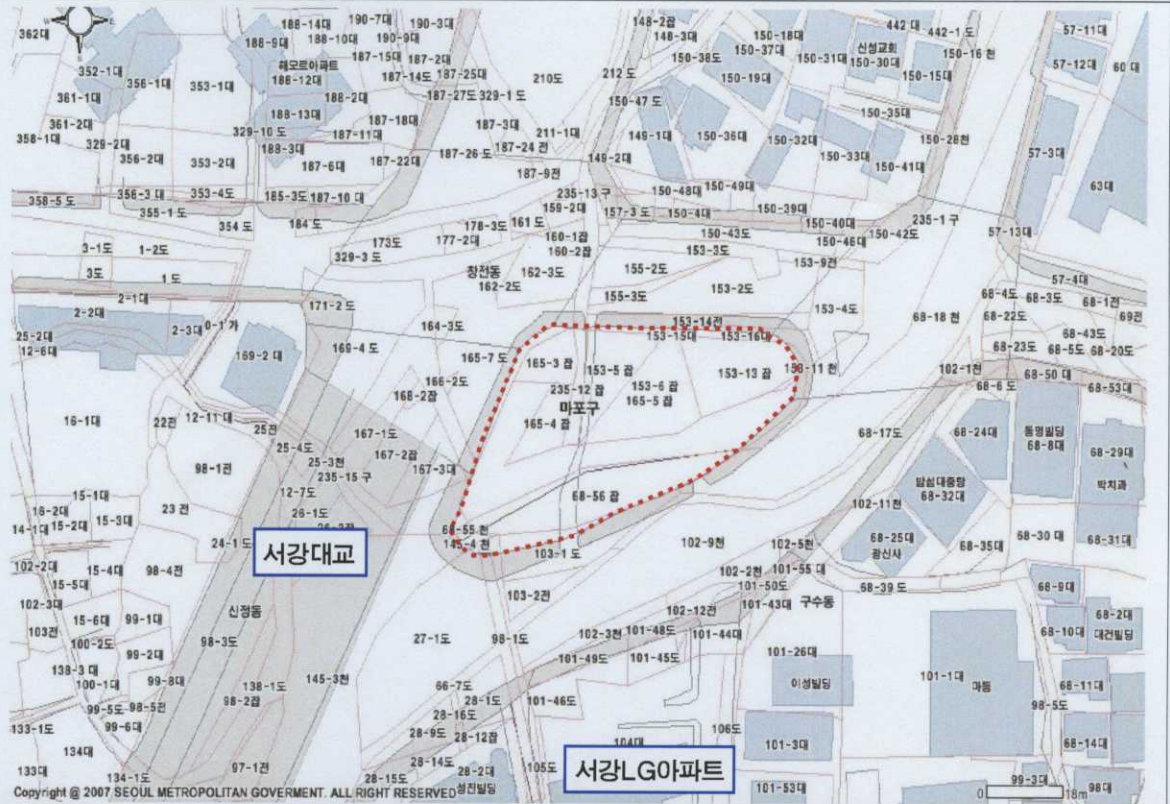

# ■ 위치도 및 현황사진

## ● 양화진공원 - 합정동 139-21일대

위 치 도

현황사진

● 양화진공원(외국인 묘지공원 전면) - 합정동 142-9

위 치 도

현황사진

● 현석동 마을마당 - 현석동 1-5번지

위 치 도

현황사진

● 서강나루 공원 - 항전동 165-5번지 일대

위 치 도

현황사진

● 밤섬공원 - 신정동 76-1번지

위 치 도

현황사진

● 당인동 마을숲 - 당인동 27-9번지

위 치 도

현황사진