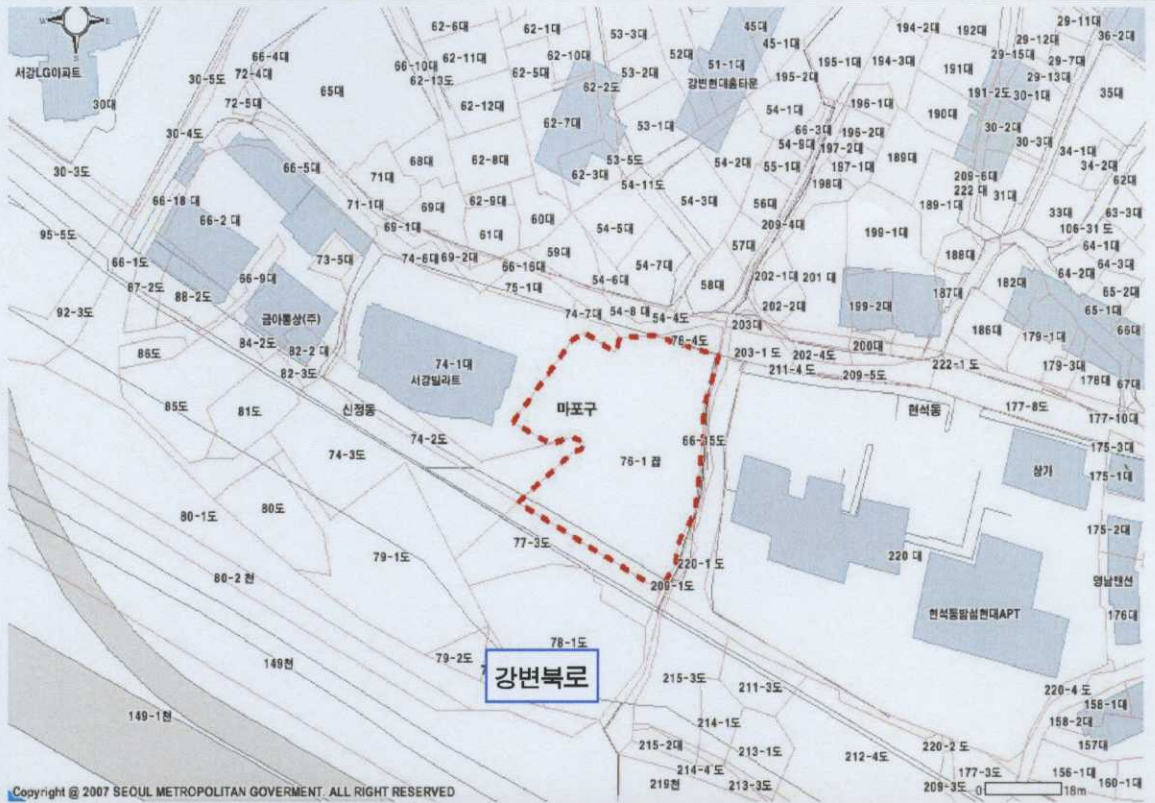

# ■ 위치도 및 현황사진

## ● 양화진공원 - 합정동 139-21일대

위 치 도

현황사진

● 양화진공원(외국인 묘지공원 전면) - 합정동 142-9

위 치 도

현황사진

● 현석동 마을마당 - 현석동 1-5번지

위 치 도

현황사진

● 서강나루 공원 - 항전동 165-5번지 일대

위 치 도

현황사진

● 밤섬공원 - 신정동 76-1번지

위 치 도

현황사진

● 당인동 마을숲 - 당인동 27-9번지

위 치 도

현황사진