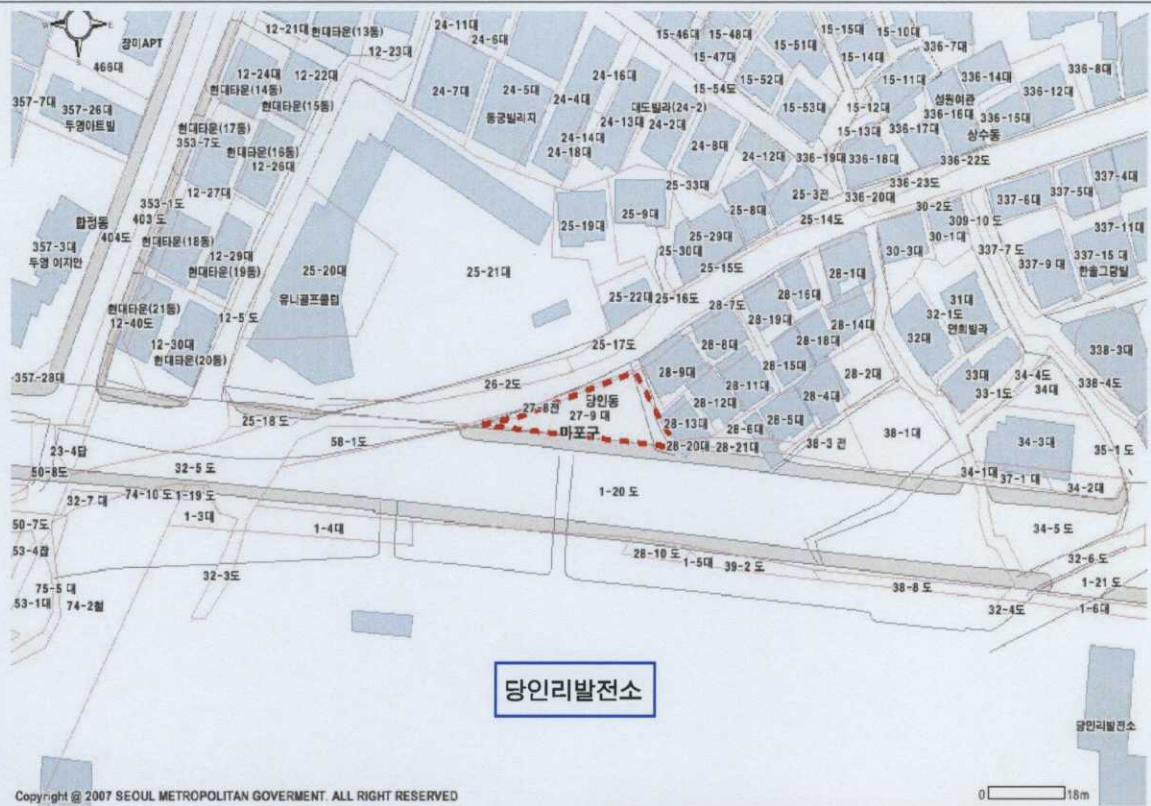

# ■ 위치도 및 현황사진

## ● 양화진공원 - 합정동 139-21일대

위 치 도

현황사진

● 양화진공원(외국인 묘지공원 전면) - 합정동 142-9

위 치 도

현황사진

● 현석동 마을마당 - 현석동 1-5번지

위 치 도

현황사진

● 서강나루 공원 - 항전동 165-5번지 일대

위 치 도

현황사진

● 밤섬공원 - 신정동 76-1번지

위 치 도

현황사진

● 당인동 마을숲 - 당인동 27-9번지

위 치 도

현황사진